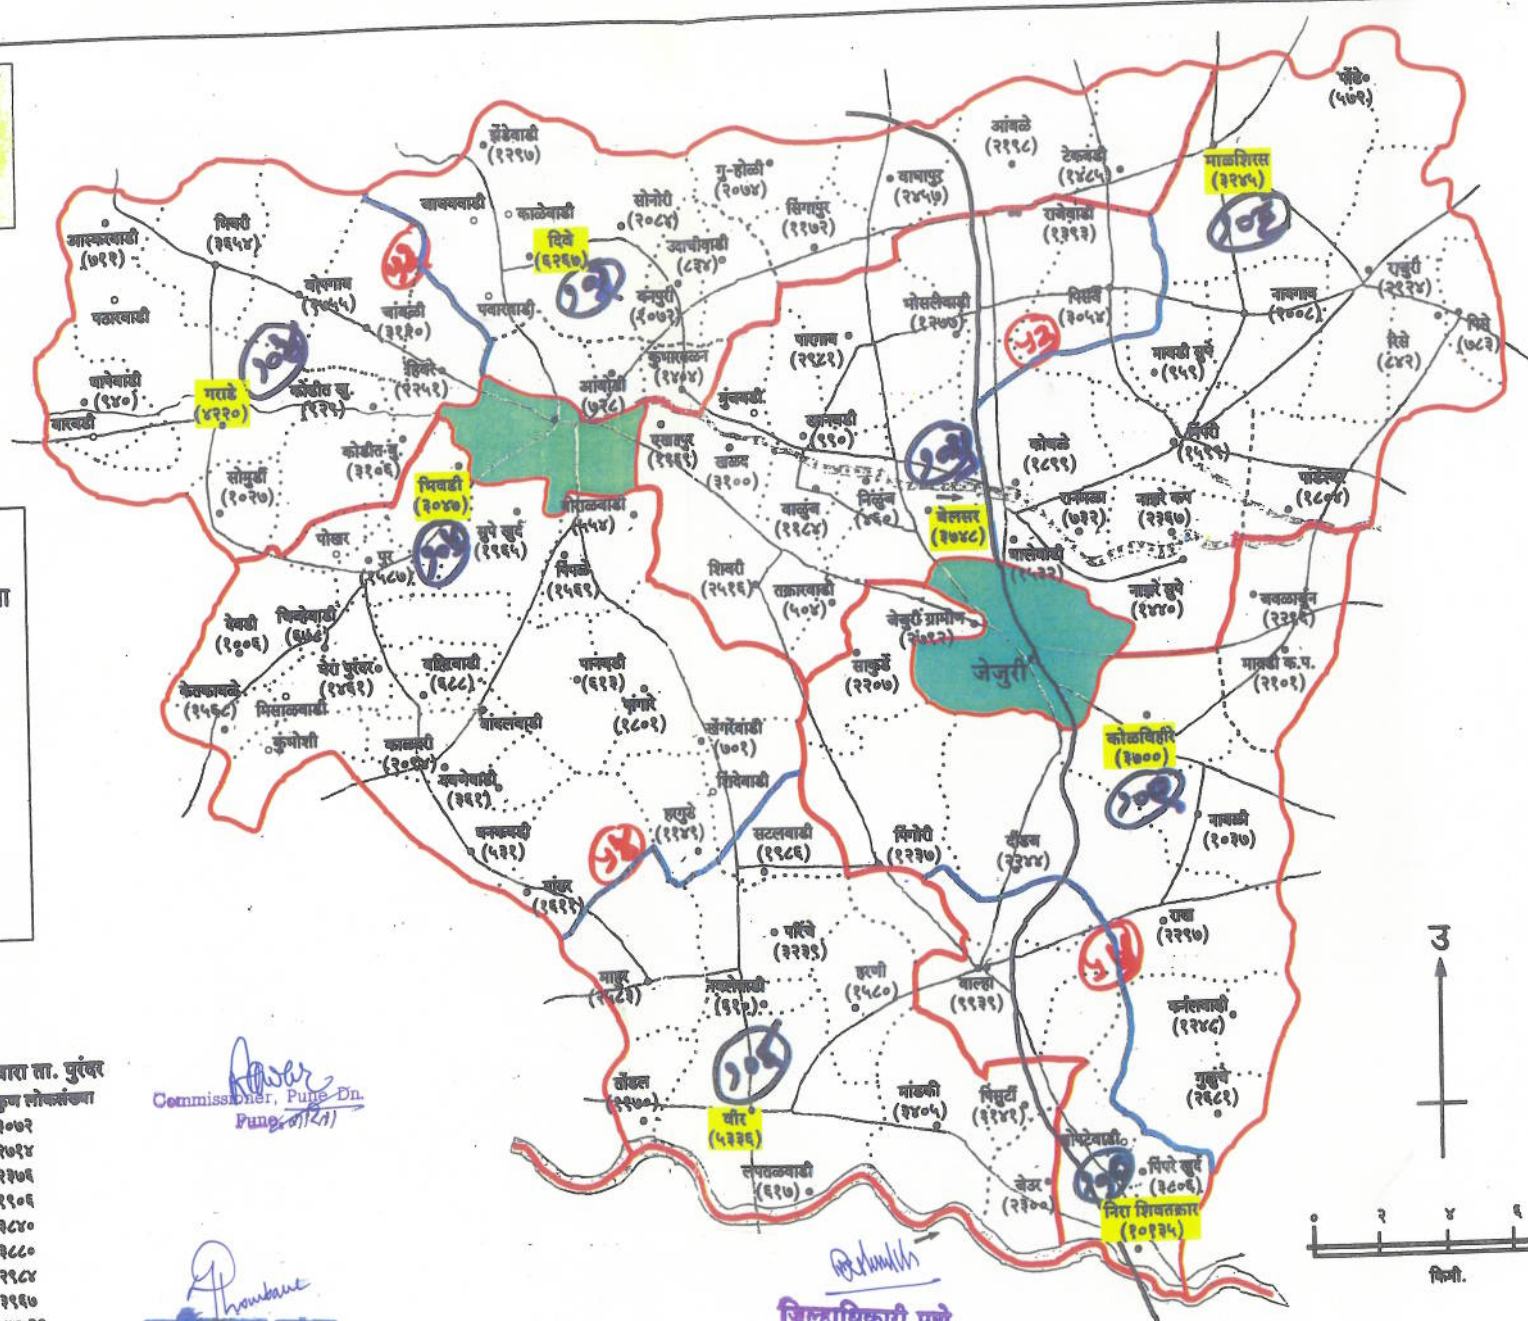

पुणे जिल्हा पुरंदर तालुका

- म्हणे:
- जिल्हापरिषद गट सीमा
 - पंचायतसमिती गण सीमा
 - ग्रामपंचायतीचे ठिकाण
 - महसुल गावाचे ठिकाण
 - नागरी सीमा
 - ग्राम सीमा
 - रस्ते
 - रेल्वे
 - जल चीन्ह

जि.प. गट, पं.स. गण, रचना लोकसंख्या गोपवारा ता. पुरंदर

जि.प. गट	एकूण लोकसंख्या	पं.स. गण	एकूण लोकसंख्या
शिवे-नराडे	४५०८६	शिवे	२३०७२
वेल्सर-माळशिरस	४४२८२	नराडे	२२७९४
कोळशिर्डी-निरा	४७०२०	वेल्सर	२२३७६
शिवडी-वीर	४६९५९	माळशिरस	२१९०६
		कोळशिर्डी	२३८४०
		निरा	२३८८०
		शिवडी	२२९८४
		वीर	२३९६७
एकूण	१८४७३९	एकूण	१८४७३९