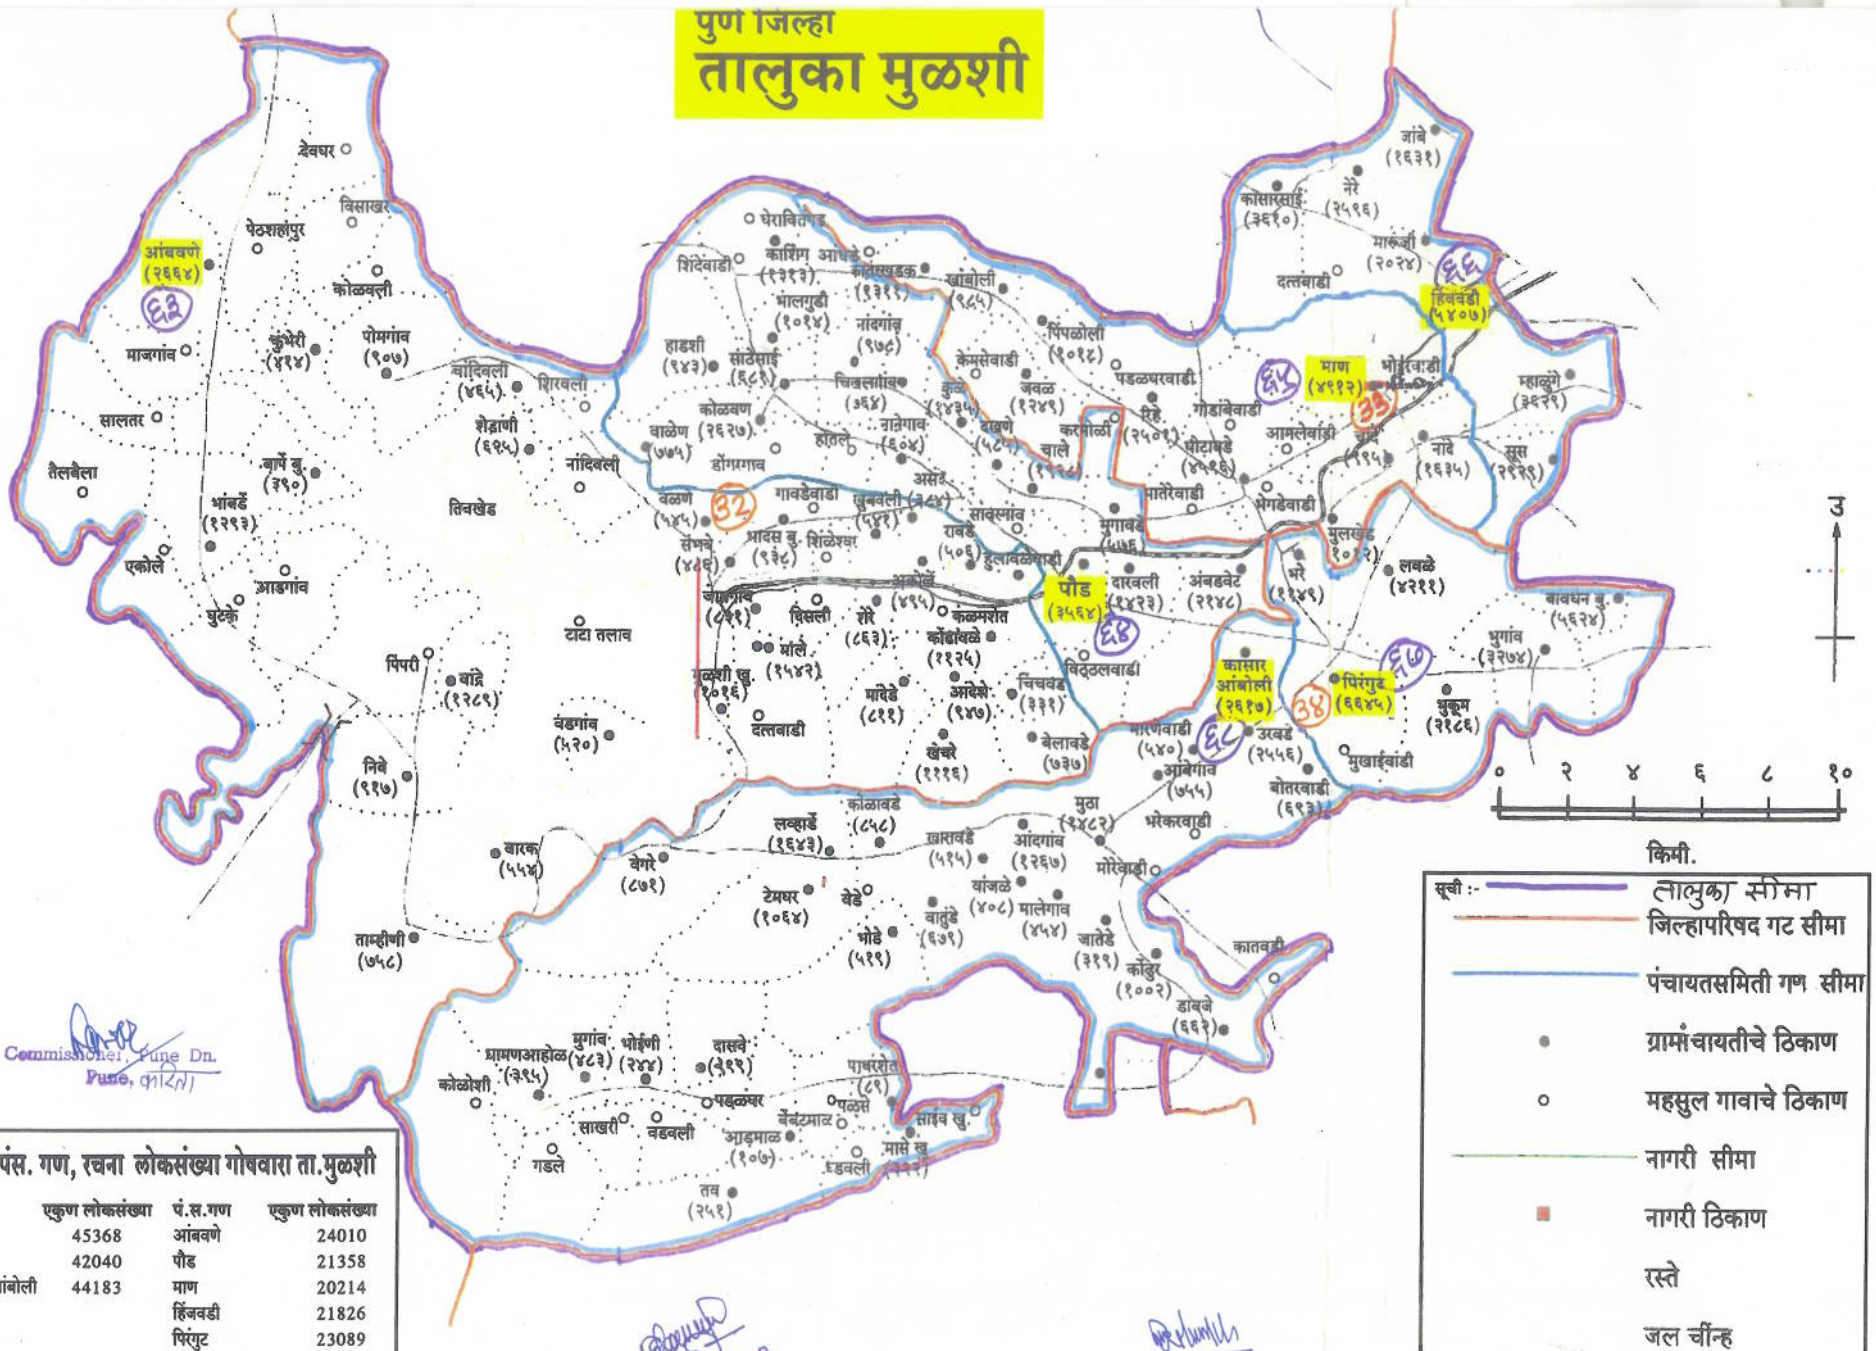

पुणे जिल्हा तालुका मुळशी

Commissioner, Pune Dn.
Pune, ०१/११/११

जि.प. गट, पंच. गण, रचना लोकसंख्या गोषवारा ता.मुळशी			
जि.प.गट	एकूण लोकसंख्या	पं.स.गण	एकूण लोकसंख्या
आंबवणे - पौड	45368	आंबवणे	24010
माण-हिंगवडी	42040	पौड	21358
पिंरगुट-कासार आंबोली	44183	माण	20214
		हिंगवडी	21826
		पिंरगुट	23089
		कासार आंबोली	21094
एकूण	131591	एकूण	131591

स्वी :-	
	तालुका सीमा
	जिल्हापरिषद गट सीमा
	पंचायतसमिती गण सीमा
	ग्रामपंचायतीचे ठिकाण
	महसुल गावाचे ठिकाण
	नागरी सीमा
	नागरी ठिकाण
	रस्ते
	जल चीन्ह

तहसिलदार मुळशी

जिल्हाधिकारी, पुणे