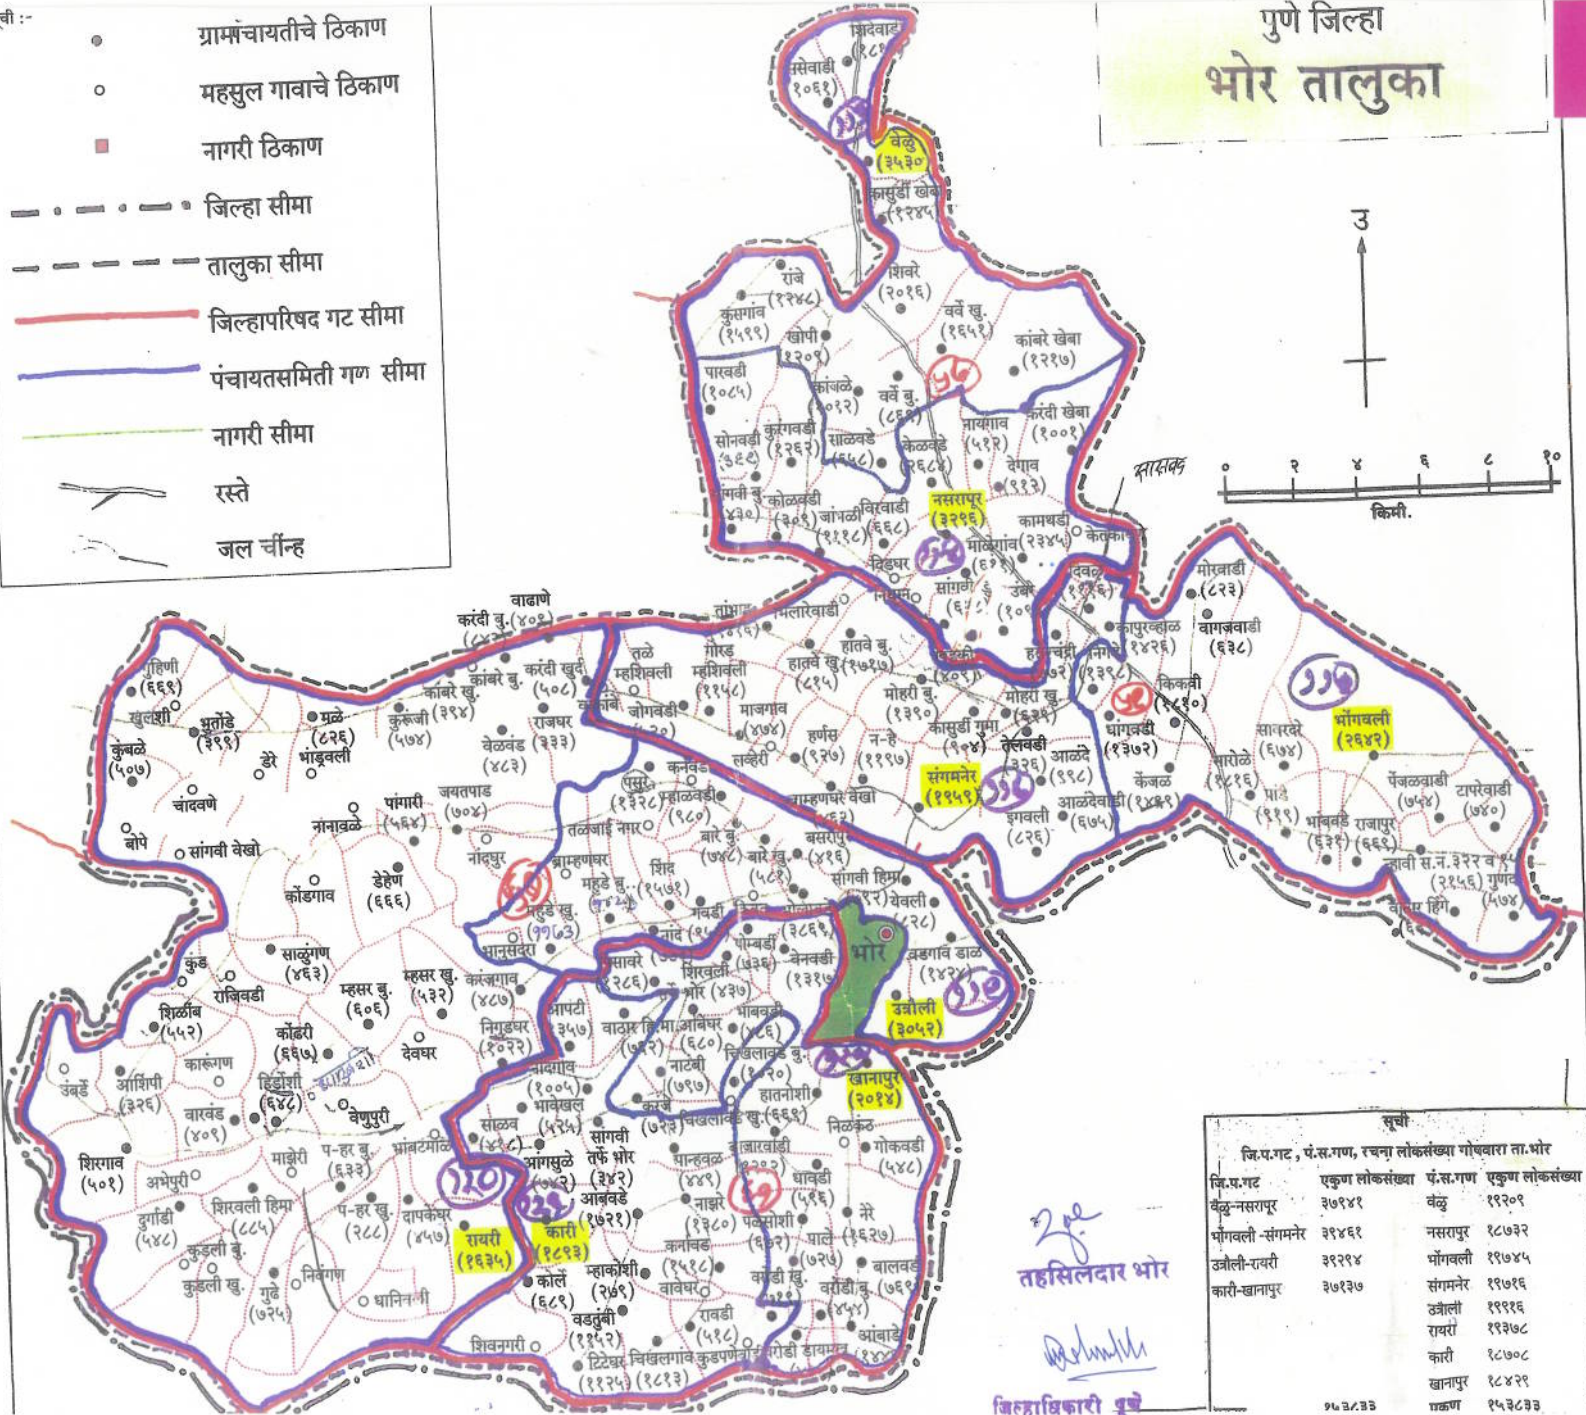

पुणे जिल्हा भोर तालुका

सूची :-

- ग्रामपंचायतीचे ठिकाण
- महसुल गावाचे ठिकाण
- नागरी ठिकाण
- - - - - जिल्हा सीमा
- - - - - तालुका सीमा
- जिल्हापरिषद गट सीमा
- पंचायतसमिती गण सीमा
- नागरी सीमा
- रस्ते
- जल चीन्ह

सूची

जि.प.गट, पं.स.गण, रचना लोकसंख्या गोष्टवारा ता.भोर

जि.प.गट	एकूण लोकसंख्या	पं.स.गण	एकूण लोकसंख्या
वेळू-नसरापूर	३७१४१	वेळू	११२०९
भोगवली-संगमनेर	३१४६१	नसरापूर	१८७३२
उजोली-रायरी	३१२१४	भोगवली	११७४५
कारी-खानापूर	३०१३७	संगमनेर	११७१६
		उजोली	११११६
		रायरी	११३७८
		कारी	१८७०८
		खानापूर	१८४२९
		एकूण	१५३८३३

20
तहसिलदार भोर
जिल्हाधिकारी पुणे